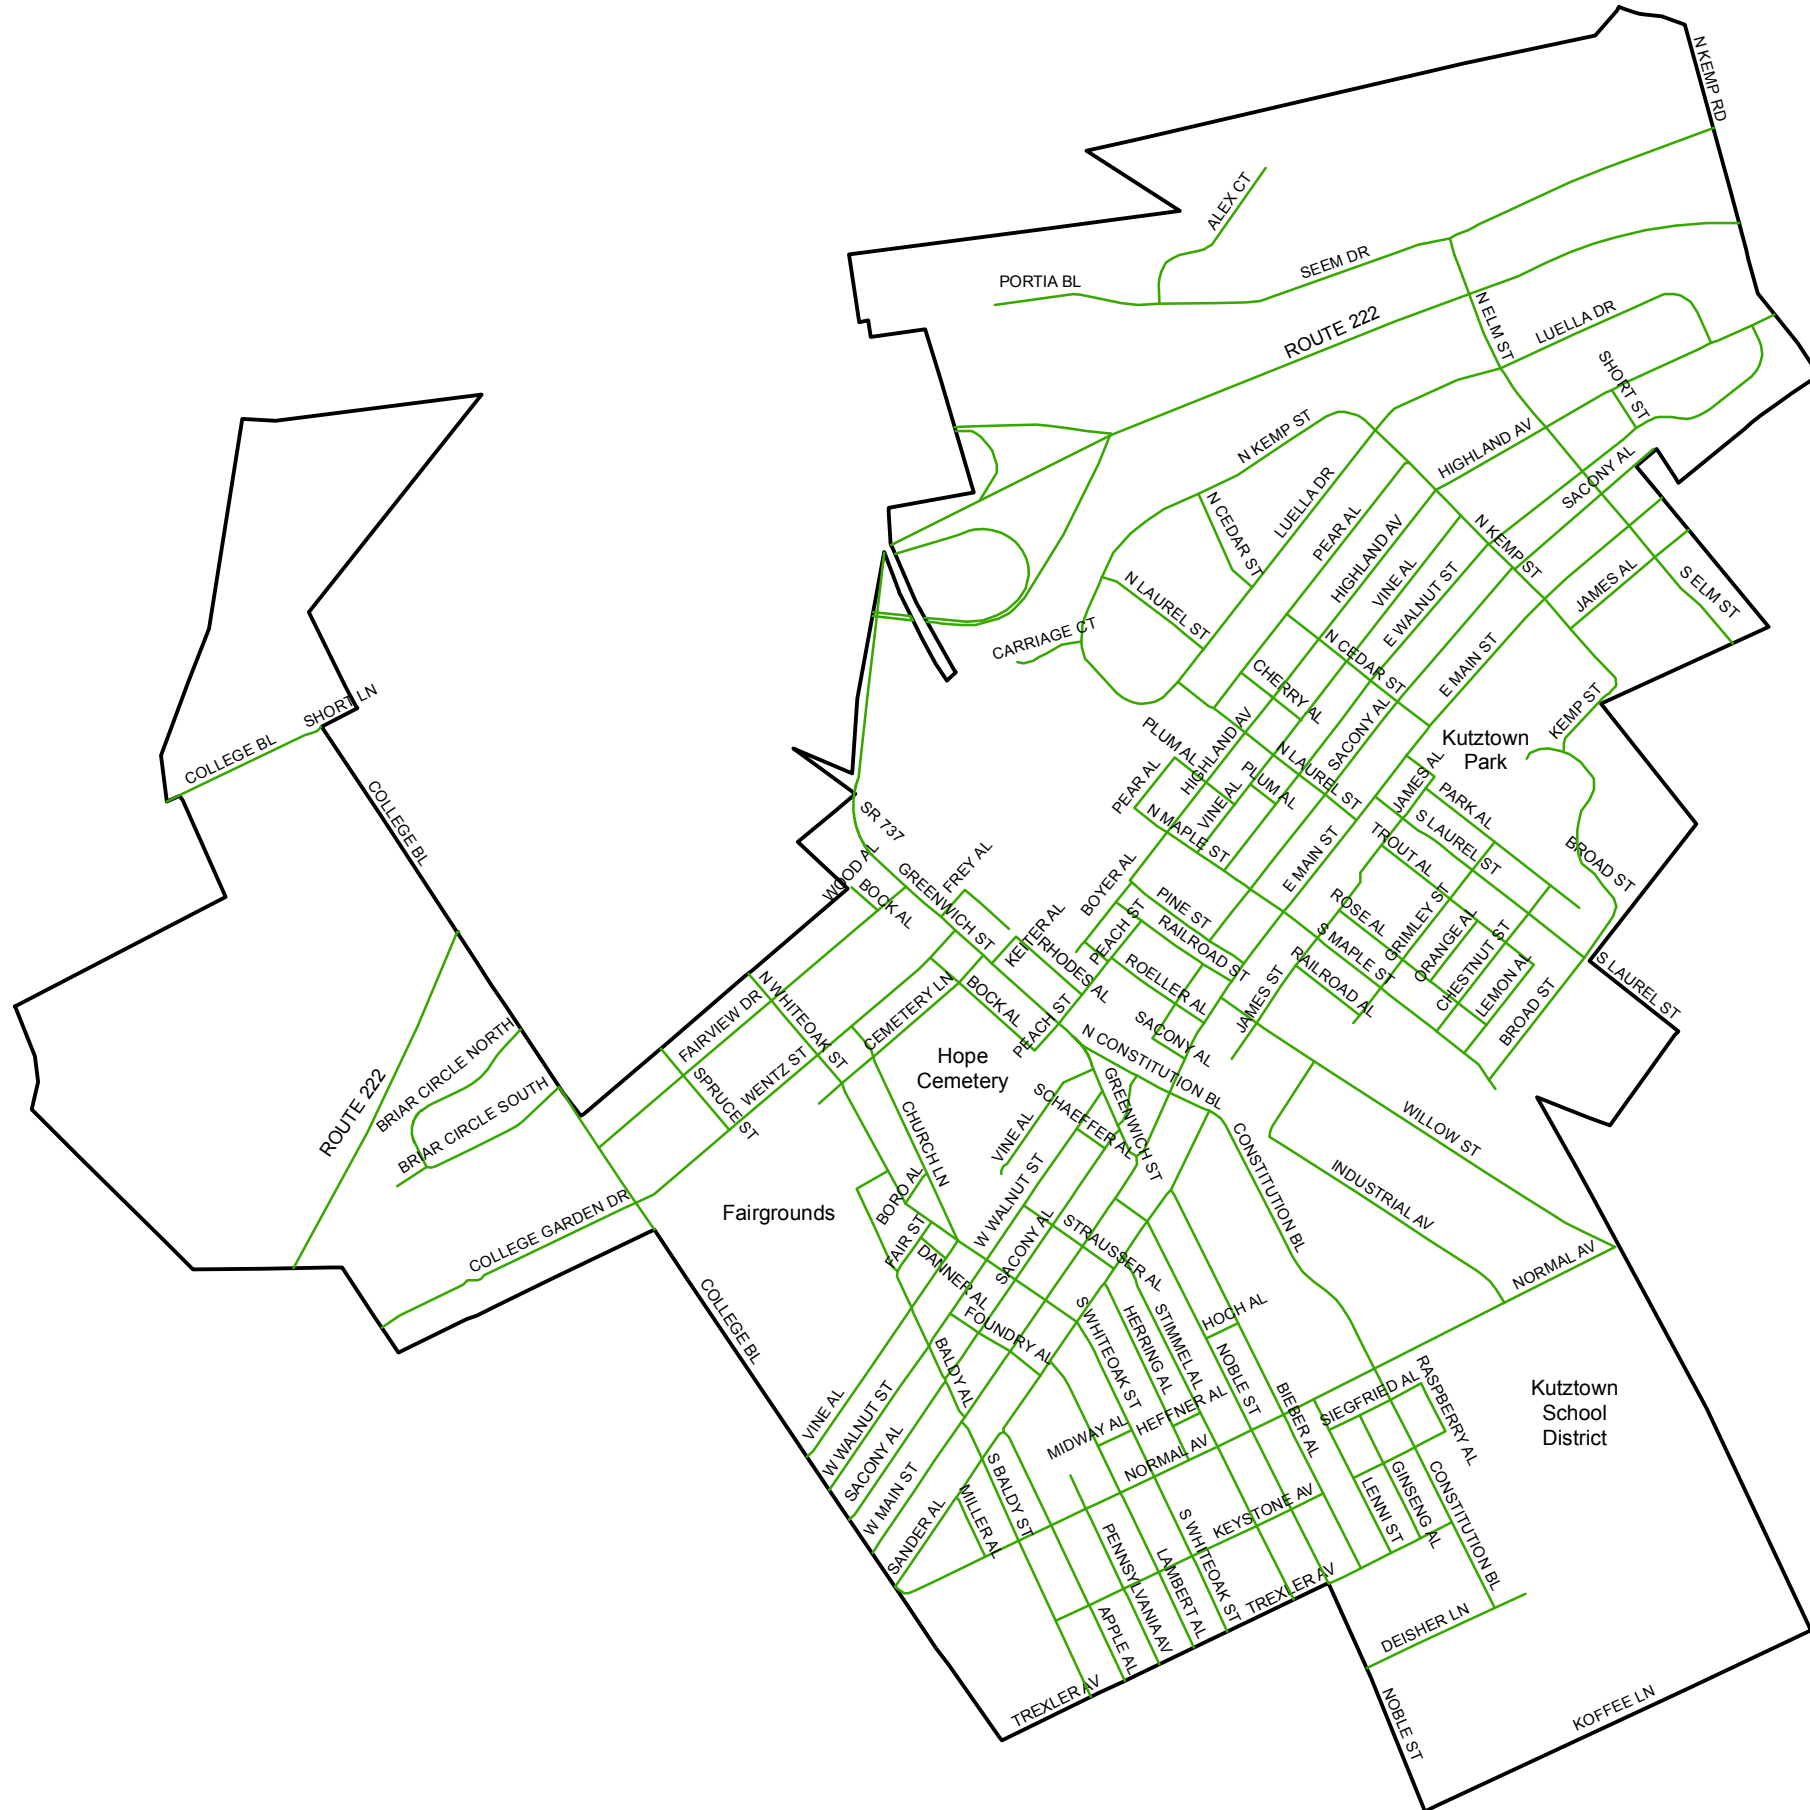

A B C D E F G

7

6

5

4

3

2

1

A B C D E F G

Street Map

Kutztown Comprehensive Plan Map 2

Apple Al	D1	S Laurel St	F4
Alex Ct	E7	Lemon Al	F4
Baldy Al	D2	Lenni St	E2
S Baldy St	D1	Luella Dr	E6
Bieber Al	E2	E Main St	F5
Bock Al	D4	W Main St	D2
Boyer Al	D4	N Maple St	E4
Briar Circle North	B3	S Maple St	E4
Briar Circle South	B3	Midway Al	D2
Broad St	F4	Miller Al	D1
Carriage Ct	D5	Noble St	E2
N Cedar St	E5	Normal Av	E2
Cemetery Ln	D4	Orange Al	F4
Cherry Al	E5	Park Al	F4
Chestnut St	F4	Peach St	D4
Church Ln	D3	Pear Al	E5
College Bl	B4	Pennsylvania Av	D1
College Garden Dr	B3	Pine St	E4
Constitution Bl	E3	Plum Al	E4
N Constitution Bl	D3	Portia Bl	D6
Danner Al	D3	Railroad Al	E4
Deisher Ln	F1	Railroad St	E4
N Elm St	F6	Raspberry Al	F2
S Elm St	G5	Rhodes Al	D4
Fair St	D3	Roeller Al	E4
Fairview Dr	C4	Sacony Al	F6
Foundry Al	D2	Sander Al	D2
Frey Al	D4	Schaefer Al	D3
Ginseng Al	E2	Seem Dr	F7
Greenwich St	D3	Short Ln	B5
Grimley St	F4	Short St	F6
Heffner Al	E2	Siegfried Al	E2
Herring Al	E2	Spruce St	C3
Highland Av	E5	SR 737	D5
Hoch Al	E2	Stimmel Al	E2
Industrial Av	E3	Strausser Al	D3
James Al	E4	Trexler Av	E1
James St	E4	Trout Al	F4
Keiter Al	D4	Vine Al	D3
N Kemp Rd	G7	E Walnut St	F5
Kemp St	F5	W Walnut St	D3
N Kemp St	E6	Wentz St	C3
Keystone Av	E2	N Whiteoak St	D3
Koffee Ln	F1	S Whiteoak St	D2
Lambert Al	E1	Willow St	F3
N Laurel St	E5	Wood Al	C4